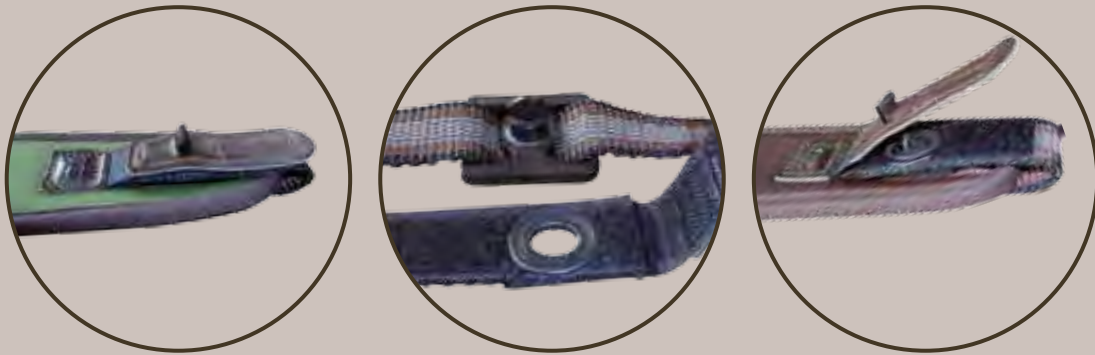

Gewehrgurt „UNIVERSAL“ mit Schnellverschlüssen

Gun Sling „UNIVERSAL“ with Quick-Releases

- Hoher Tragekomfort durch ein breites, weiches Neoprenteil mit begrenzter Dehnung und optimaler Federung
- Rutschsicherung und beste Haftung auf der Schulter durch eine genarbte, gummiartige Unterseite
- Geräuschlos beim Hantieren mit der Waffe
- Als dämpfende Unterlage wirkt der weiche, volumige Gewehrriemen beim Auflegen auf die Kanzelbrüstung
- Hohe Stabilität garantieren alle verwendeten Materialien
- Pflegeleicht und geringes Gewicht: 95 Gramm
- Für alle Waffen mit Riemenbügeln (mind. 20 mm Durchlass) geeignet
- Wide and soft Neoprene component provides great comfort with controlled stretch and ultimate shock absorption
- Non-slip grip backing on reverse secures the sling on shoulder
- Silent handling of gun
- The soft and extra-wide shoulder strap also works well as padded rest on the railing of your treestand
- Material provides great stability
- Easy to clean and very light: 95 grams
- Fits all gun swivels with a minimum diameter of 20 mm (3/4")