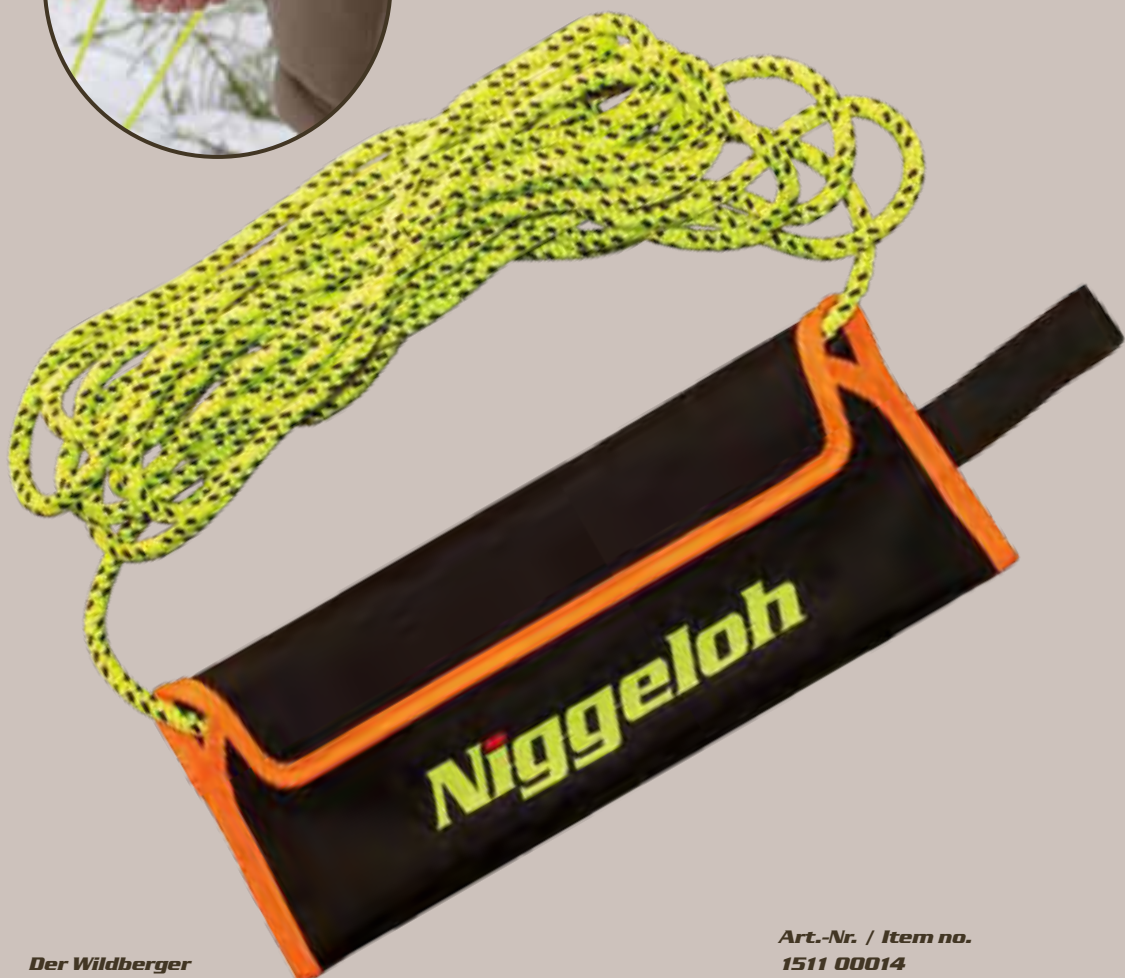

DER Wildberger

Game Carrier in a Pouch

- Praktisch, einfach zu handhaben und immer dabei, im Rucksack, am Gürtel oder Koppel
- Einfache Handhabung: Seil aus der Tasche nehmen, Schlaufe um den Wildkörper ziehen, die Tasche wird nach Längsfalten und mit Velcroschließen zum Griff oder zum Schulterschutz
- Leicht: nur 190 Gramm
- Lieferfarbe: Tasche schwarz mit signalfarbigen Elementen, Kordel in Signalfarbe
- Useful and handy piece of equipment for transporting game; small enough to fit in backpack, attach to belt or coupler.
- Easy to operate: Simply remove rope from pouch and pull around game through loop; fold pouch lengthwise, apply Velcro closure and pouch is ready to serve as grip or shoulder pad.
- Light weight at only 190 grams
- Pouch available in black with blaze orange applications, rope in blaze orange.