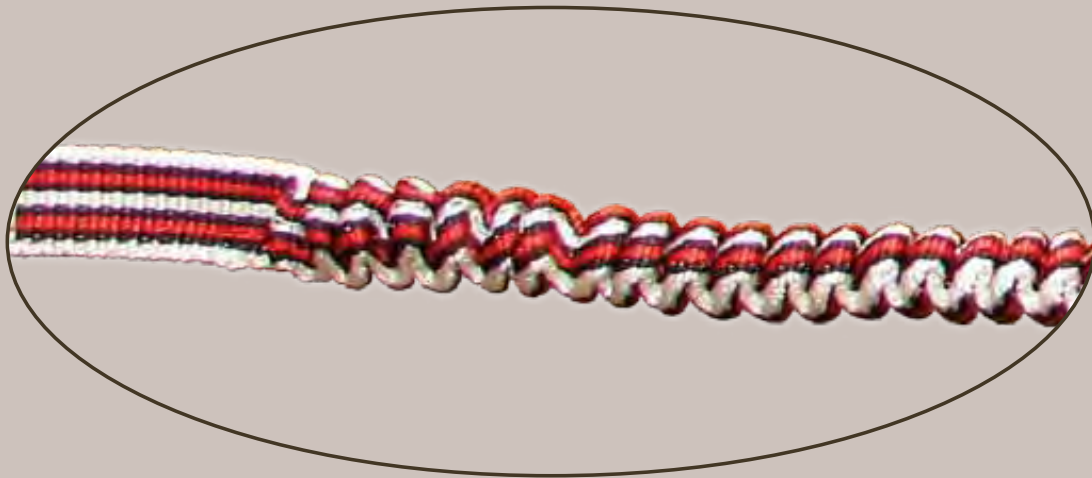

Umhängeleine → START →

Shoulder Lead → START →

- Die ideale farbliche Ergänzung zum Führgeschirr Follow Start
 - Attraktiv designed, robustes, griffiges, feder- und pflegeleichtes Gurtmaterial, 15 mm breit
 - Sehr variabel, Verstellbereich von ca. 170 – 330 cm
 - Applikationen aus hochwertigem Leder, alle Metallteile aus Messing
 - Geringes Gewicht: 200 Gramm
 - Lieferbar in 3 modischen Farbvarianten
- Completes perfectly the dog harness Follow Start
 - Attractive design, extremely light weight & easy care webbing, 15 mm width
 - Very variable, adjustable length from about 170 to 330 cm
 - Genuine leather trim, all metal parts made of brass
 - Light weight, only 200 g
 - Available in 3 fashionable colors

Führleine „STRETCH“

„STRETCH“ Standard Lead

- Eine Leine, die sich automatisch dehnt und wieder zusammenzieht
- Angenehm für jeden Hundeführer, weil plötzlicher Zug des Hundes absorbiert wird
- Robust, somit lange Lebensdauer
- Gesamtlänge: 175 cm mit 51% Auszug = 265 cm im gestreckten Zustand
- Griffig dank 20 mm Breite
- Leicht: Nur 180 Gramm
- New lead with automatic flex and retractable functions
- Sudden pulling on the lead by the dog is absorbed by the automatic function, making the on-lead walk much more comfortable for the handler
- Robust material for a long durability
- Overall length: 175 cm plus 51% flex = 265 cm total length
- Comfortable grip anywhere on the 20 mm wide lead
- Weighs only 180 grams