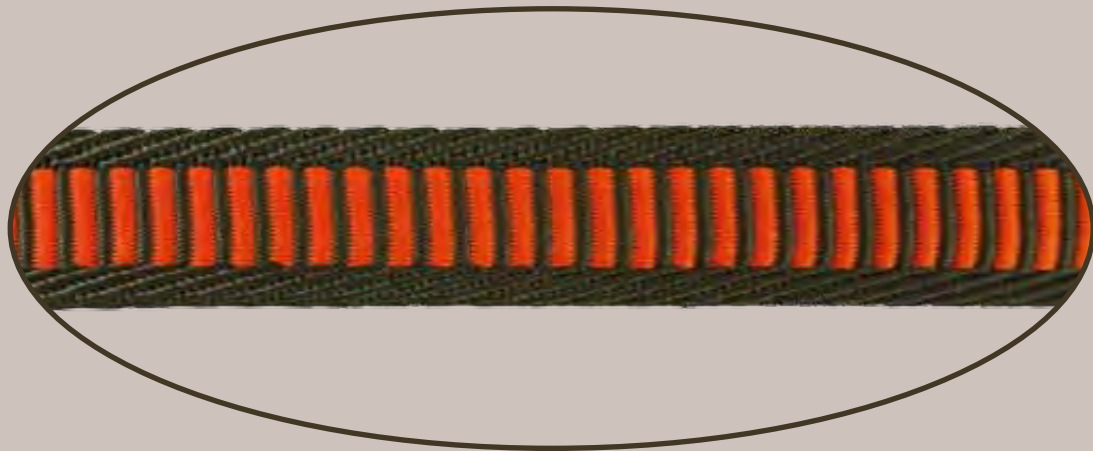

Schweissriemen „ULTRA“

Blood Tracking Lead „ULTRA“

1. Dank des **Niggeloh** – charakteristischen Querrippen-Designs liegt die Leine komfortabel und griffsicher in der Hand
   - Webtechnisch neu und anspruchsvoll mit Kernfüllung
   - Resistent gegen Nässe und Schmutz, langlebig und verschleißfest erfüllt die „**ULTRA**“ höchste Ansprüche
   - Länge = 12 Meter, 20 mm breit
   - Lederstopper 1 Meter vor dem Riemenende
   - Ultraleicht: Der mit chicen Lederadaptionen versehene Schweissriemen wiegt nur rd. 450 Gramm
   - Passend dazu erhältlich:
     Die **Schweiss Halsung**
2. The typical **Niggeloh** cross-ribbed design lets you hold this lead comfortably and securely
   - New edge reinforced webbing technique protects your hand from abrasive burns
   - „**ULTRA**“ is water resistant, long-lasting, keeps clean and endures your worst conditions of wear and tear
   - Measures 12 m in length and is 20 mm wide
   - Leather stop alerts you to end of lead within 1 m
   - Ultralight: Even with its elegant leather trim, the Ultra blood tracking lead weighs in at only 450 grams
   - Completes the
     Blood Tracking Collar

Schweissriemen „ULTRA“
Blood Tracking Lead „ULTRA“