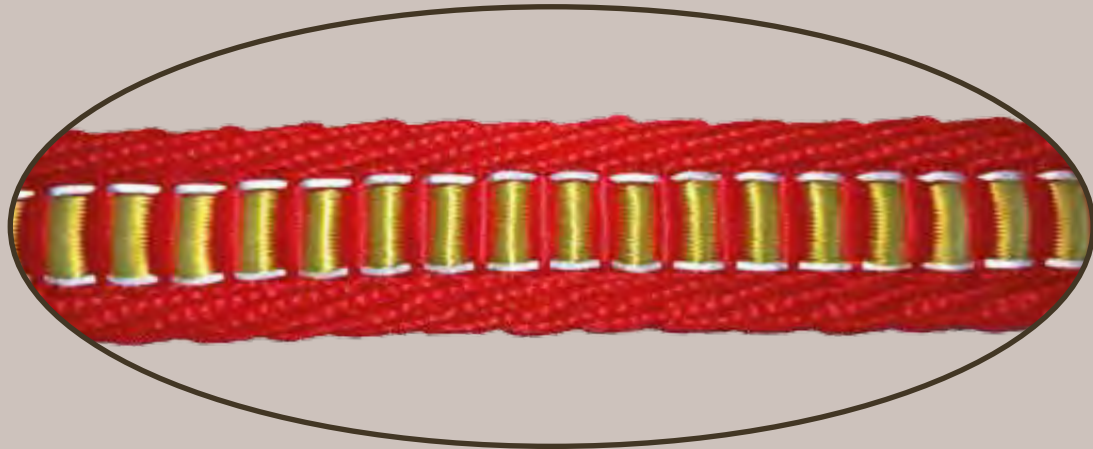

Schweissriemen „TRAIL ULTRA“

Blood Tracking „TRAIL ULTRA“

1. Dank des **Niggeloh**-charakteristischen Querrippen-Designs liegt der Riemen komfortabel und griffsicher in der Hand
   - Webtechnisch neu und anspruchsvoll mit Kernfüllung (kantenumwebt)
   - Resistent gegen Nässe und Schmutz, langlebig und verschleißfest erfüllt der „**TRAIL ULTRA**“ Schweissriemen höchste Ansprüche
   - Länge = 12 Meter, 20 mm breit, ultraleicht
   - Signalfarbe (quergerippt gelb-rot)
     MIT eingewebten REFLEXSTREIFEN
   - Lederstopper 1 Meter vor dem Riemenende
   - Die ideale Ergänzung zum Führgeschir
     Follow TRAIL
2. The typical **Niggeloh** cross-ribbed design lets you hold this lead comfortably and securely
   - New edge reinforced webbing technique protects your hand from abrasive burns
   - „**TRAIL ULTRA**“ is water resistant, long-lasting, keeps clean and endures your worst conditions of wear and tear
   - Measures 12 m in length and is 20 mm wide, ultralight
   - Blaze yellow-red (cross ribbing)
     with woven REFLECTIVE STRIPES
   - Leather stop alerts you to end of lead within 1 m
   - Completes the Dog Harness Follow TRAIL